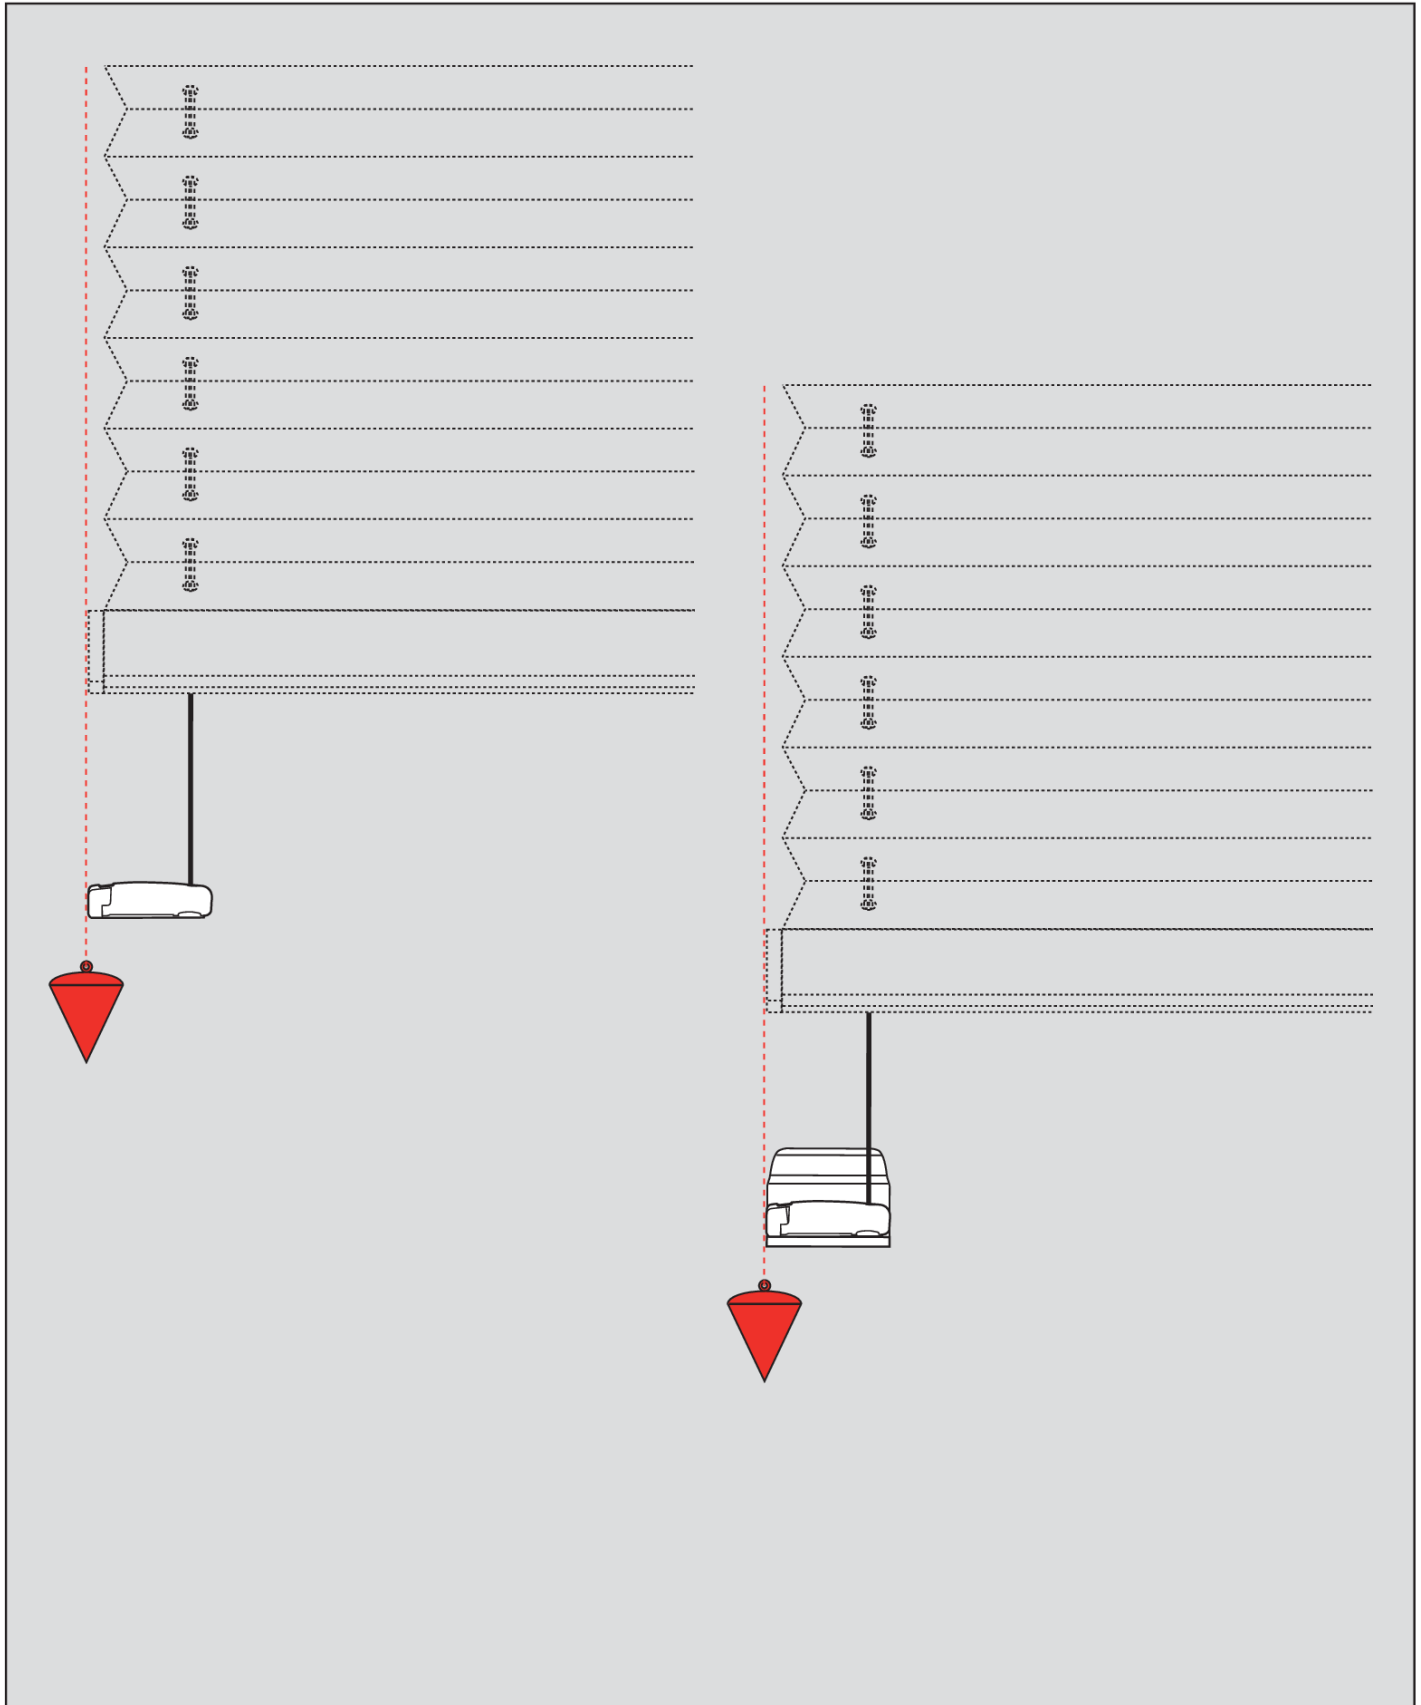

Double Pleated Blinds

Wichtig! Bitte mit der Pflegeanleitung aufbewahren!
Important! Please keep together with care instructions!
Belangrijk! A.u.b. bij de gebruiksaanwijzing bewaren!
Important! Conserver ensemble avec les conseils d'entretien!
Importante! Conservare con le istruzioni per la manutenzione!
Важное указание! Просьба хранить вместе с руководством по уходу!
Uwaga! Proszę postępować zgodnie z instrukcją użytkowania!