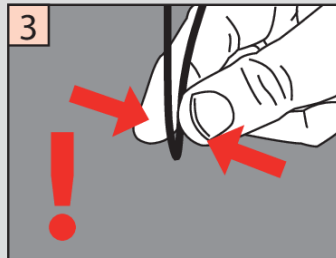

**Falzmontage,
Top fixing,
Bevestiging in de sponning,
Dans la feuillure,
Montaggio nella piegatura,
Образование складок,
Montaż we wnęse.**

Montage•Fitting
Montage•Montaggio
Монтаж•Montaż